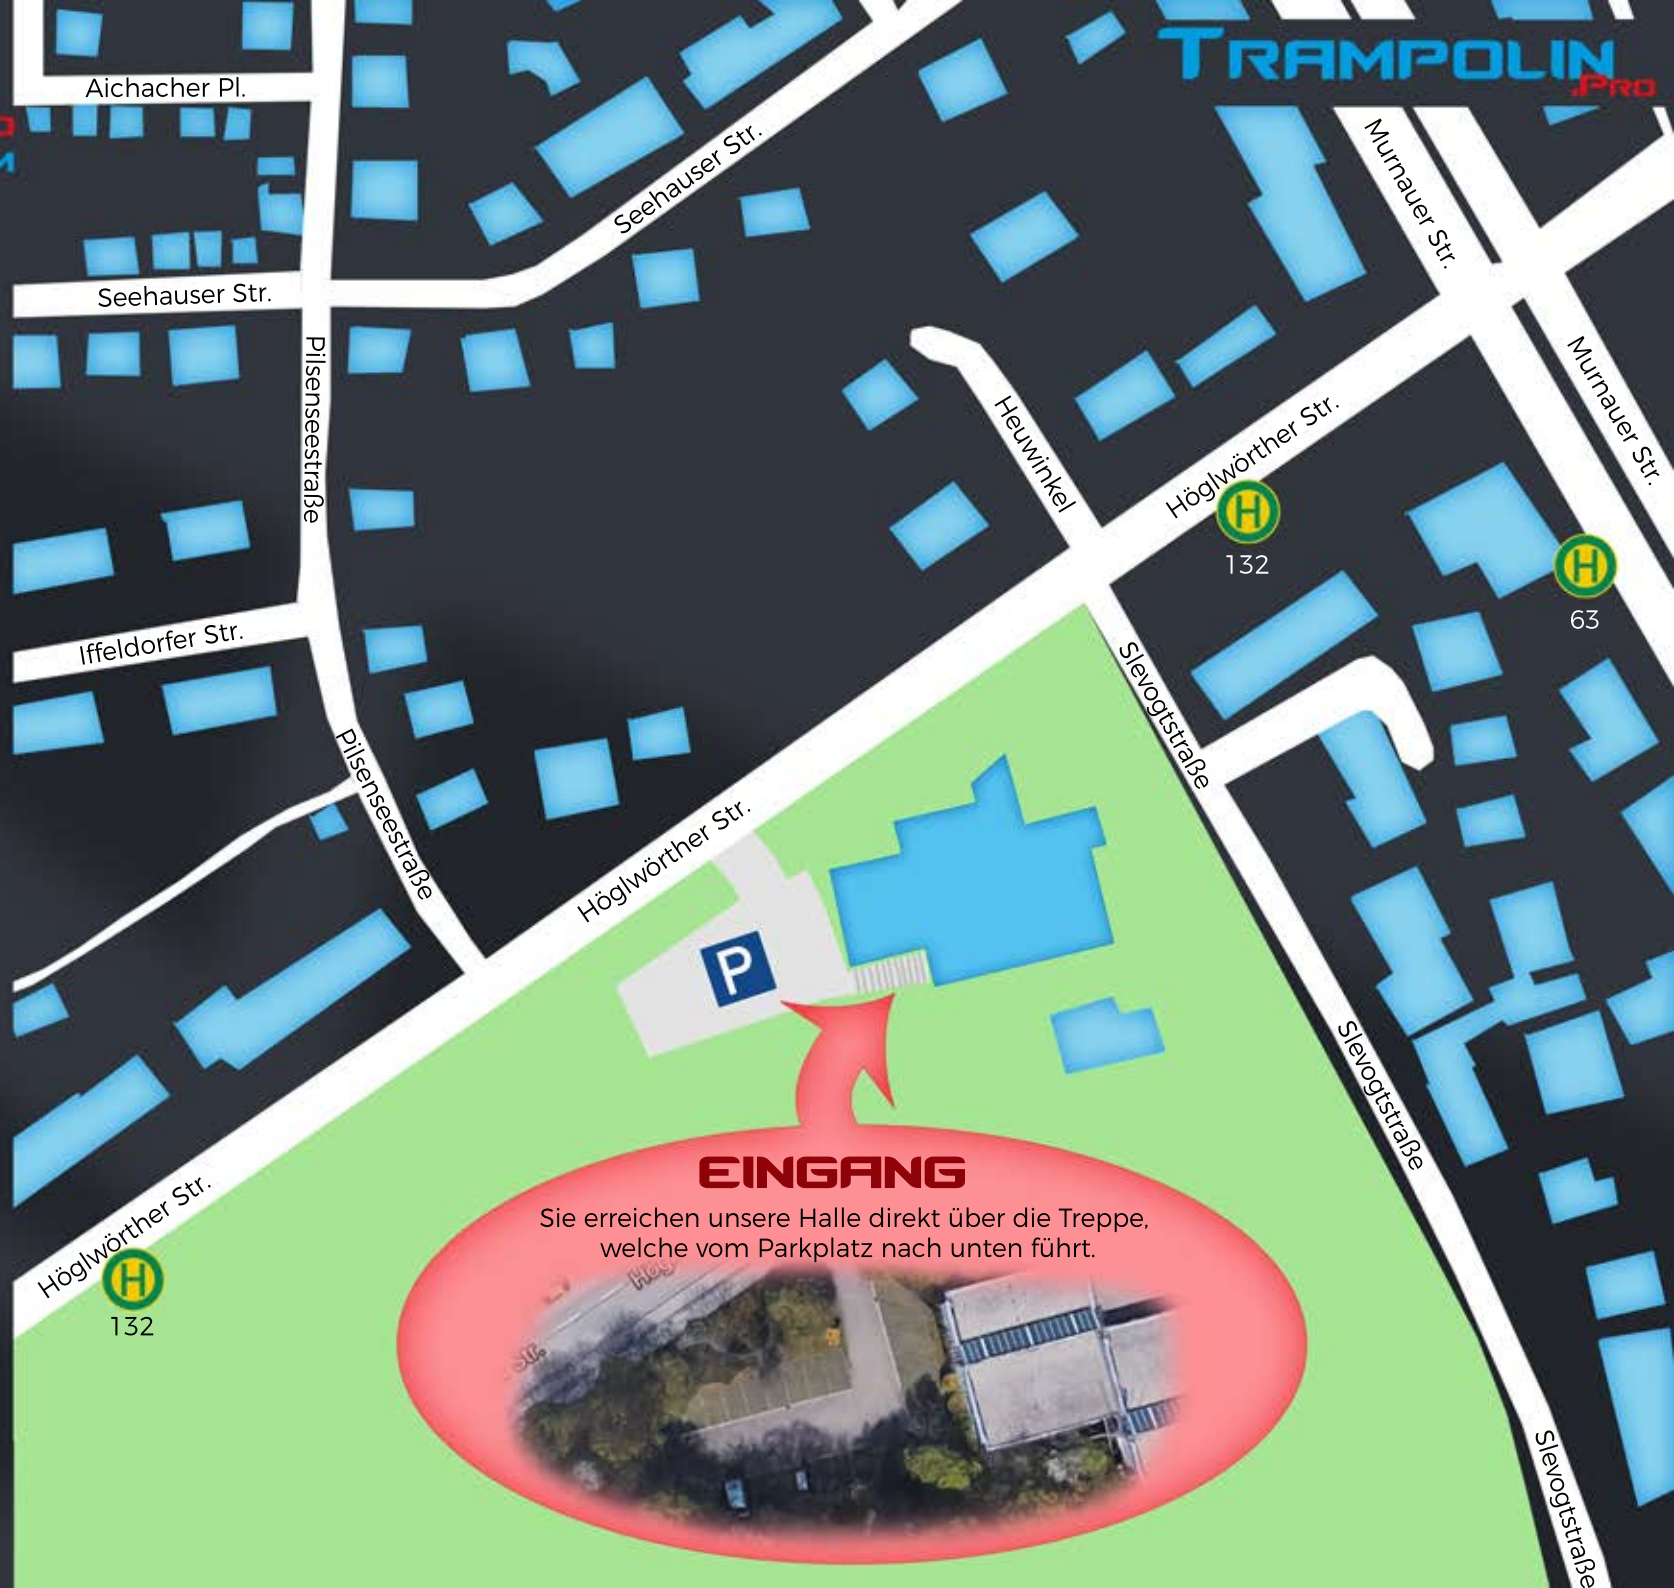

# ANFAHRTSPLAN TRAMPOLIN .Pro LANDES LEISTUNGS ZENTRUM

Landesleistungszentrum München  
des Bayerischen Turnverbandes  
Höglwörther Str. 221  
81379 München

**ANREISE MIT DEN ÖFFENTLICHEN**  
Bus: 132 (Höglwörther Straße)  
MetroBus: 63 (Höglwörther Straße)

## EINGANG

Sie erreichen unsere Halle direkt über die Treppe,  
welche vom Parkplatz nach unten führt.